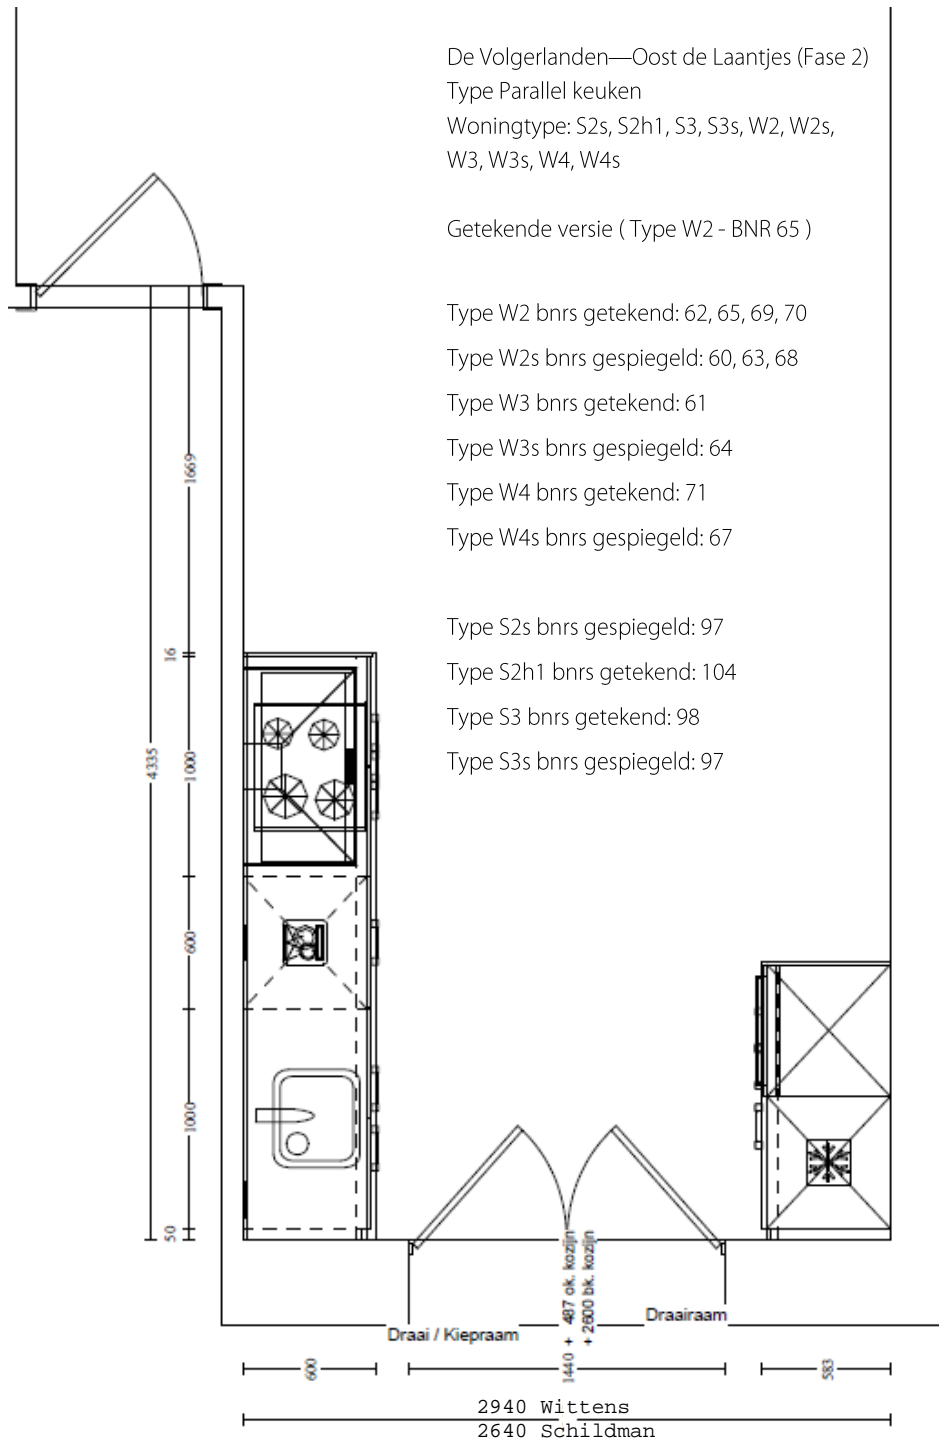

APPARATUUR

Combimagnetron met turbo grill en jet defrost

Keramische kookplaat met 4 zones

Afzuigkap met recirculatiefilters

Koelkast met vriesvak, inhoud 102/16L

Vaatwasser met 6 programma's

Toplaminaat werkblad

RVS **spoelbak**

Éénhendel **mengkraan**

Whirlpool®

Deze apparaten zijn verwerkt in de getoonde keuken. Vanzelfsprekend is het mogelijk uw keuken te voorzien van andere apparatuur of een ander werkblad, dit is te bespreken met onze adviseurs.