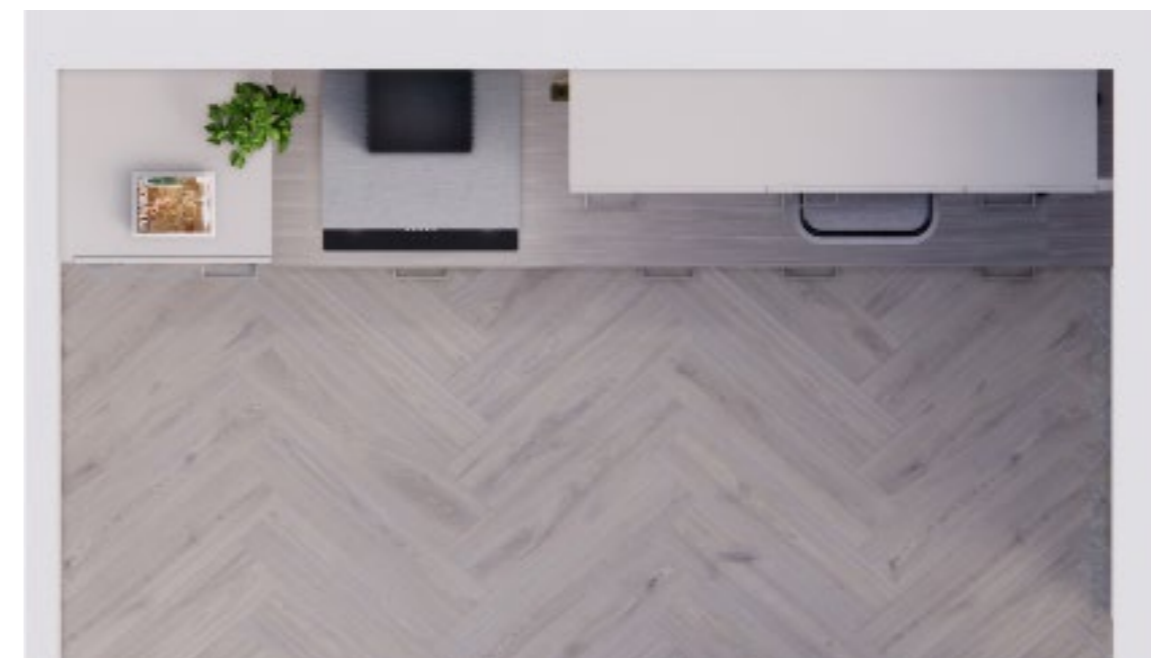

eigen keuken

Een impressie van jouw toekomstige keuken

Woningtype:
Dwarshuis

Keukenstelpost behorende bij
woningtype Dwarshuis ter waarde
van € 5.445,- en is inbegrepen in
de VON prijs.

Jouw keuken in de startblokken

Je weet het misschien nog niet, maar jouw basiskeuken staat al helemaal klaar om mee aan de slag te gaan! Kleurentekeningen geven een impressie van jouw mogelijke keukens, terwijl de technische tekeningen en specificaties van de basisopstelling al voor je klaarliggen in onze showroom.

Wil je liever je keuken helemaal naar eigen wens invullen? Dan kun je terecht in onze showroom in Dordrecht. Daar doe je veel inspiratie op en zie je de verschillende stijlen en mogelijkheden. Zo stel je jouw nieuwe keuken helemaal naar eigen inzicht samen. Want niemand kent jouw smaak beter als jijzelf, toch?

Dit zit er in jouw basiskeuken:

[SilverLine keukens](#) met Etna keukenapparatuur:

- geïntegreerde koelkast
- combimagnetron
- inductiekookplaat
- afzuigkap
- geïntegreerde vaatwasser
- 2,5 cm design kunststof keukenblad
- geïntegreerde spoelbak en eenhendel kraan
- Inclusief montage en aansluiten
- Tot 5 jaar garantie