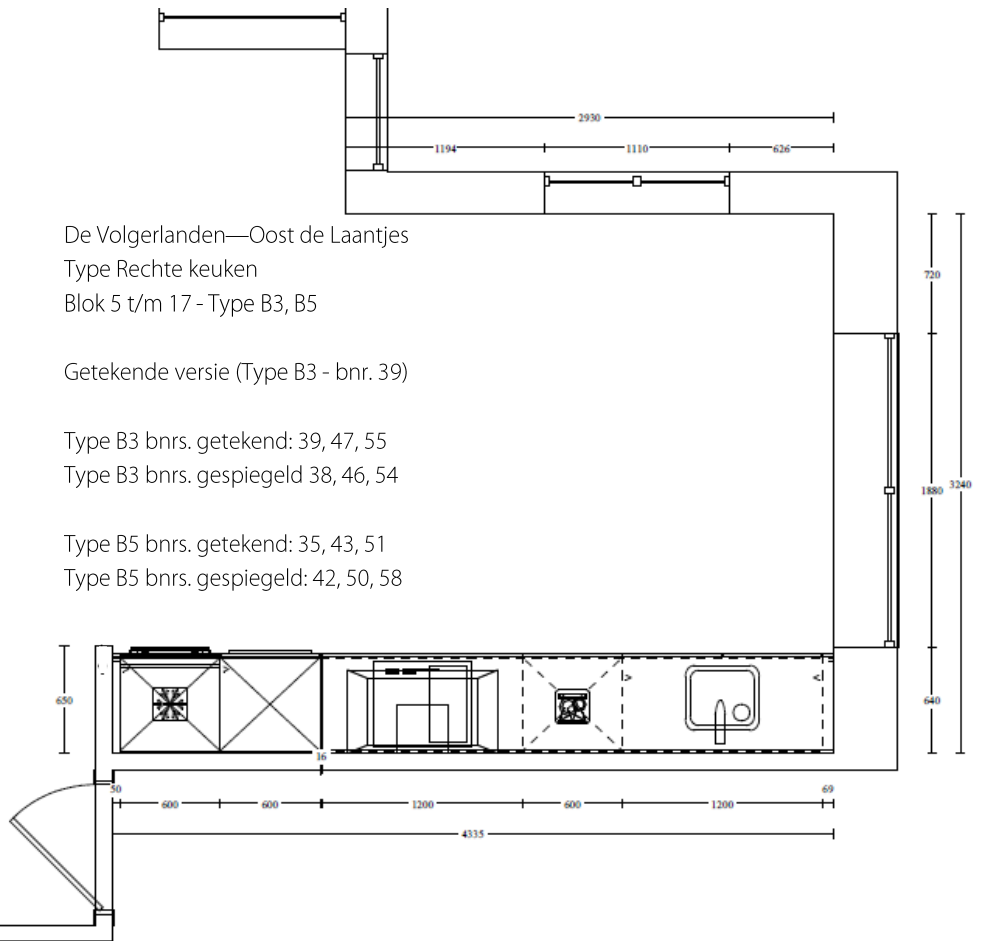

APPARATUUR

Multifunctionele heteluchtoven met magnetron

Inductie kookplaat met Flexibridge

Moderne afzuigkap met recirculatiefilters

Koelkast met vriesvak, inhoud 109/14L

Vaatwasser met 5 programma's

Toplaminaat werkblad

RVS **spoelbak**

Éénhendel **mengkraan**

De Volgerlanden—Oost de Laantjes
Type Rechte keuken
Blok 5 t/m 17 - Type B3, B5

Getekende versie (Type B3 - bnr. 39)

Type B3 bnr. getekend: 39, 47, 55

Type B3 bnr. gespiegeld 38, 46, 54

Type B5 bnr. getekend: 35, 43, 51

Type B5 bnr. gespiegeld: 42, 50, 58

AEG

Deze apparaten zijn verwerkt in de getoonde keuken. Vanzelfsprekend is het mogelijk uw keuken te voorzien van andere apparatuur of een ander werkblad, dit is te bespreken met onze adviseurs.