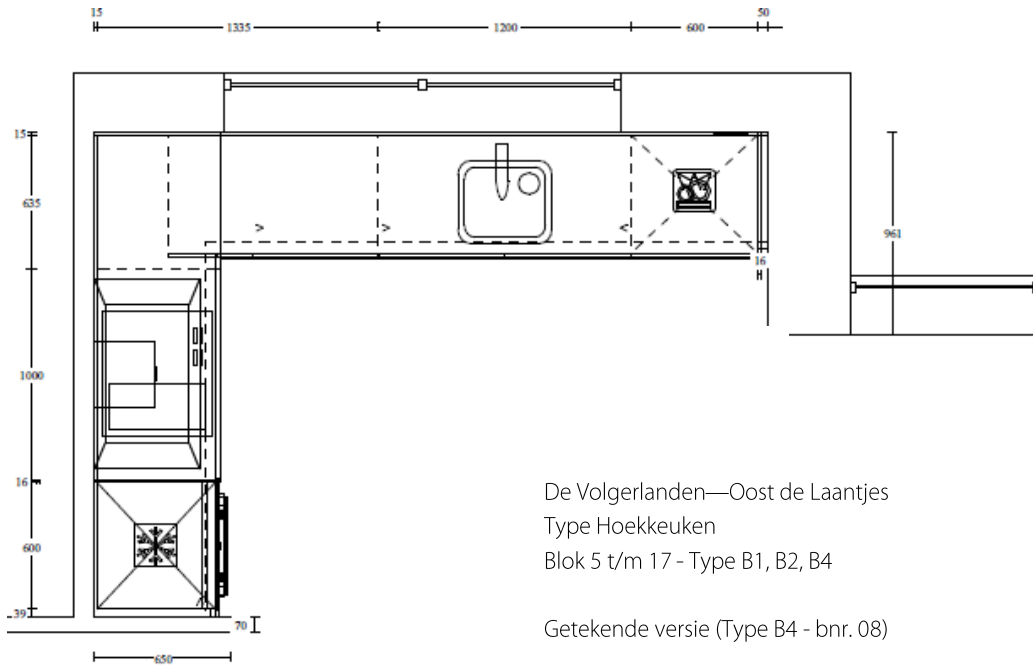

APPARATUUR

Multifunctionele heteluchtoven met magnetron

Inductie kookplaat met Flexibridge

Moderne afzuigkap met recirculatiefilters

Koelkast met vriesvak, inhoud 109/14L

Vaatwasser met 5 programma's

Toplaminaat werkblad

RVS **spoelbak**

Éénhendel **mengkraan**

De Volgerlanden—Oost de Laantjes
Type Hoekkeuken
Blok 5 t/m 17 - Type B1, B2, B4

Getekende versie (Type B4 - bnr. 08)

Type B1 bnr. gespiegeld: 33

Type B2 bnr. getekend: 34

Type B4 bnrs. getekend: 37, 41, 45, 49, 53, 57

Type B4 bnrs. gespiegeld: 36, 40, 44, 48, 52, 56

AEG

Deze apparaten zijn verwerkt in de getoonde keuken. Vanzelfsprekend is het mogelijk uw keuken te voorzien van andere apparatuur of een ander werkblad, dit is te bespreken met onze adviseurs.