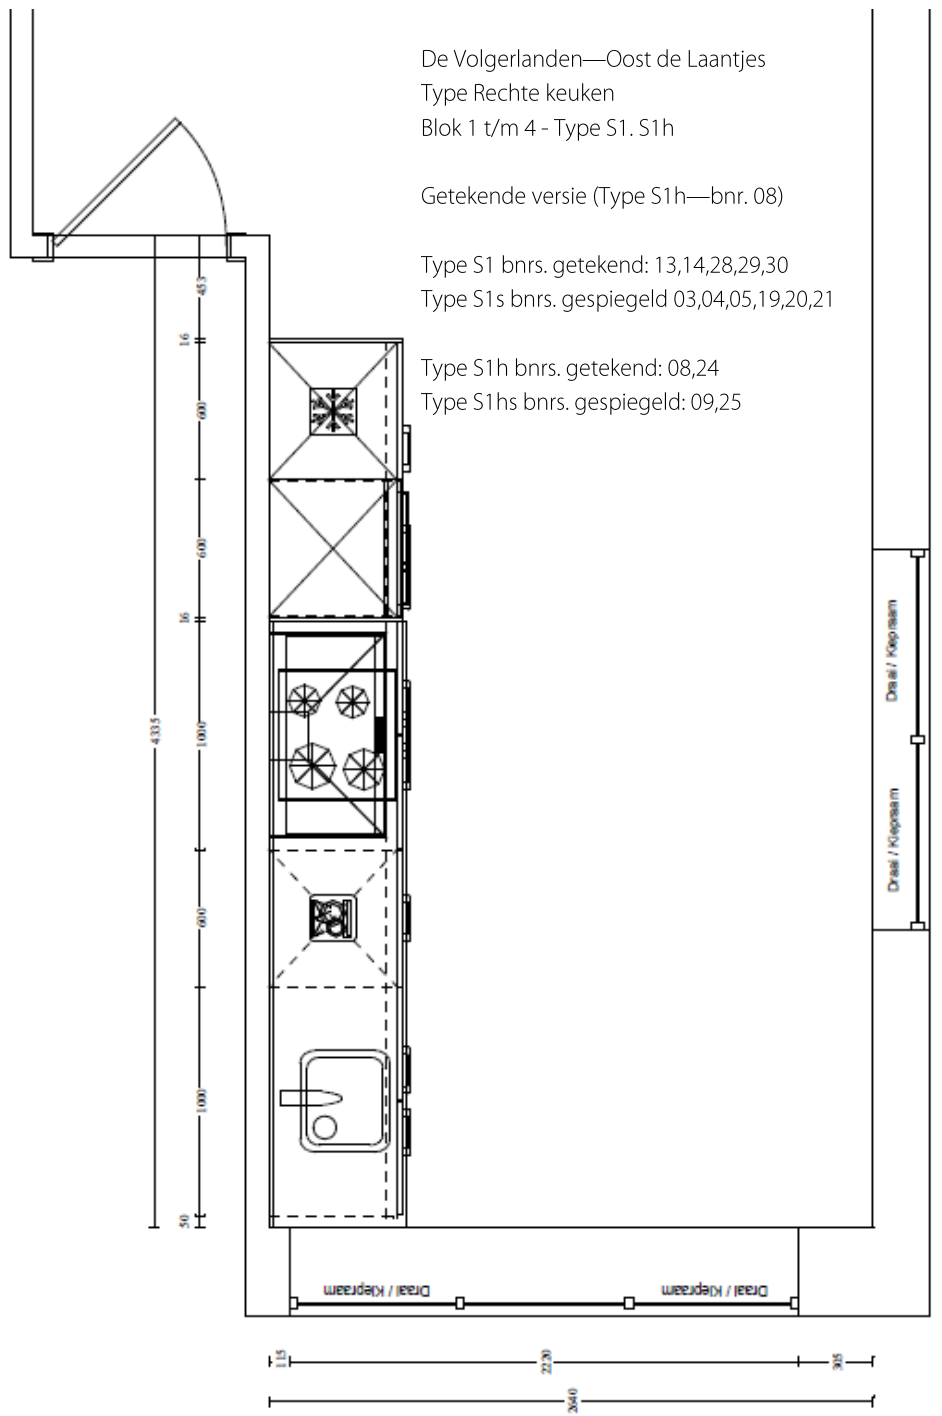

APPARATUUR

Combimagnetron met turbo grill en jet defrost

Keramische kookplaat met 4 zones

Afzuigkap met recirculatiefilters

Koelkast met vriesvak, inhoud 105/15L

Vaatwasser met 6 programma's

Toplaminaat werkblad

RVS **spoelbak**

Éénhendel **mengkraan**

Whirlpool®

Deze apparaten zijn verwerkt in de getoonde keuken. Vanzelfsprekend is het mogelijk uw keuken te voorzien van andere apparatuur of een ander werkblad, dit is te bespreken met onze adviseurs.