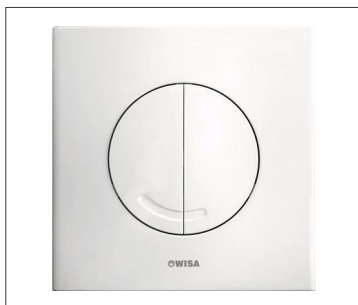

Wand- & vloertegels

Deze tegels hebben een tijdloos design. Waardoor er altijd een kleurencombinatie naar wens tussen zit. In het toilet zijn de wanden betegeld tot ca. 140 cm hoogte, in badkamer tot aan plafond.

white

Toiletcombinatie

Het toilet heeft een Wisa wc-element met argos DF bedieningsplaat in de kleur wit. De closetzitting is voorzien van softclose.

Toilet

bedieningsplaat wit

Fonteinset

fontein en fontein kraan

toilet inclusief softclose zitting

Wastafelset

spiegel 60 x 80 cm

wastafel

wastafelkraan

Wastafelcombinatie

Keramische wastafel van 60 cm. De spiegel is voorzien van geïntegreerde led-verlichting.

Doucheset