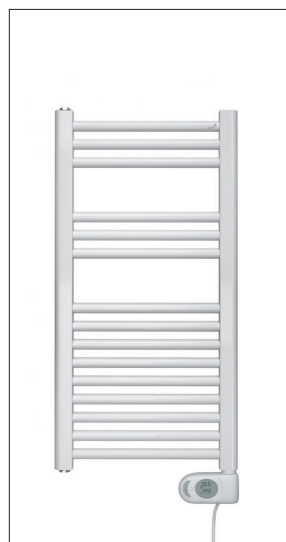

white

Toiletcombinatie

Het toilet heeft een Wisa wc-element met argos DF bedieningsplaat in de kleur wit. De closetzitting is voorzien van softclose.

Toilet

bedieningsplaat wit

Fonteinset

fontein en fontein kraan

toilet inclusief softclose zitting

Wastafelset

spiegel 60 x 80 cm

wastafel

wastafelkraan

Wastafelcombinatie

Keramische wastafel van 60 cm. De spiegel is voorzien van geïntegreerde led-verlichting.

Doucheset

glazen douchewand

douchethermostaat met glijtangset

radiator 40 x 80 cm

Douchecombinatie

De douche is voorzien van een glazen douchewand en een thermostatische kraan in het chroom. Deze is van dezelfde serie als de wastafelkraan. Afwatering gebeurt met een stijlvolle douchegoot van EasyDrain®. De badkamer wordt verwarmd met een designradiator.