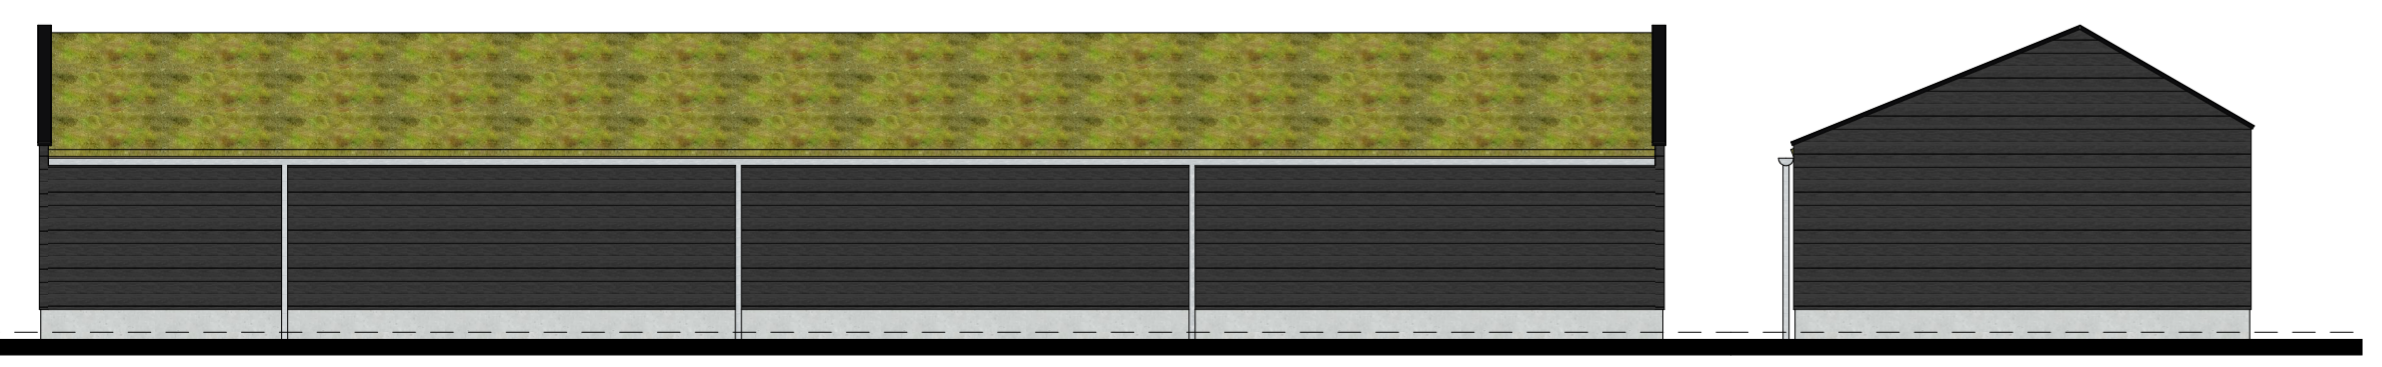

BEGANE GROND

VOORGEVEL

RECHTERGEVEL DOORSNEDE A-A

BLAD
VK-20, verkooptekening parkeerschuur 7 parkeerplaatsen

PROJECT
"De Erfjes" Volgerlanden-oost te Hendrik-Ido-Ambacht

Plattegronden, gevels en doorsneden

DATUM
14-02-2024

SCHAAL
1:50/100

ACHTERGEVEL

LINKERGEVEL