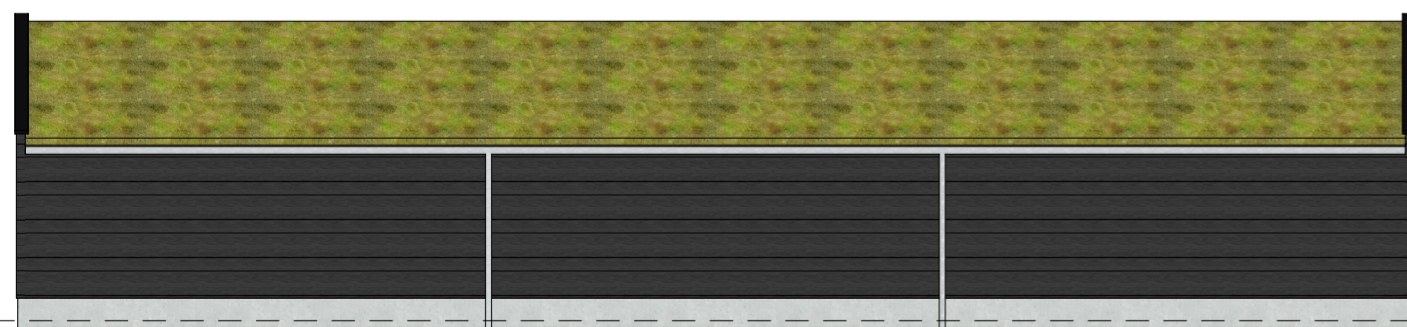

BEGANE GROND

VOORGEVEL

RECHTERGEVEL

DOORSNEDE A-A

3961+P
2637+P
PEIL=0

ACHTERGEVEL

LINKERGEVEL

BLAD
VK-19, verkooptekening parkeerschuur 6 parkeerplaatsen
PROJECT
"De Erfjes" Volgerlanden-oost te Hendrik-Ido-Ambacht
Plattegronden, gevels en doorsneden

DATUM
14-02-2024

SCHAAL
1:50/100