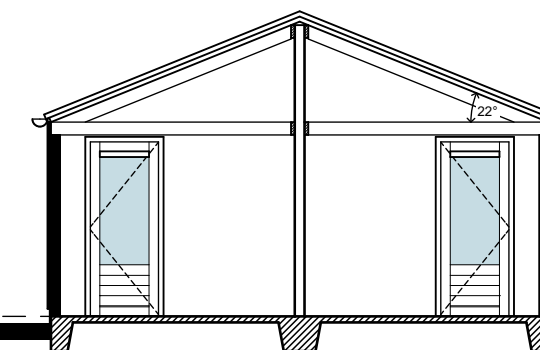

Bouwnummer 10
Hoeve I Bouwnummer 11
Koetshuis

VOORGEVEL

Bouwnummer 11
Koetshuis

RECHTERGEVEL

Bouwnummer 11
Koetshuis Bouwnummer 10
Hoeve I

ACHTERGEVEL

Bouwnummer 10
Hoeve I

LINKERGEVEL

4036+P
2610+P
PEIL=0

DOORSNEDE B-B

BEGANE GROND

DAKTEKENING

BLAD
VK-17, verkooptekening berging bouwnummer 10 en 11

PROJECT
"De Erfjes" Volgerlanden-oost te Hendrik-Ido-Ambacht

Plattegronden, gevels en doorsneden