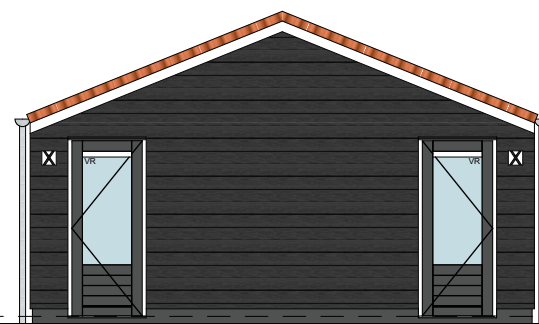

Bouwnummer 10
Hoeve I Bouwnummer 11
Koetshuis

VOORGEVEL

Bouwnummer 11
Koetshuis

RECHTERGEVEL

Bouwnummer 11
Koetshuis Bouwnummer 10
Hoeve I

ACHTERGEVEL

Bouwnummer 10
Hoeve I

LINKERGEVEL

4036+P
2610+P
PEIL=0

DOORSNEDE B-B

BEGANE GROND

DAKTEKENING

BLAD
VK-17, verkooptekening berging bouwnummer 10 en 11

PROJECT
"De Erfjes" Volgerlanden-oost te Hendrik-Ido-Ambacht

Plattegronden, gevels en doorsneden