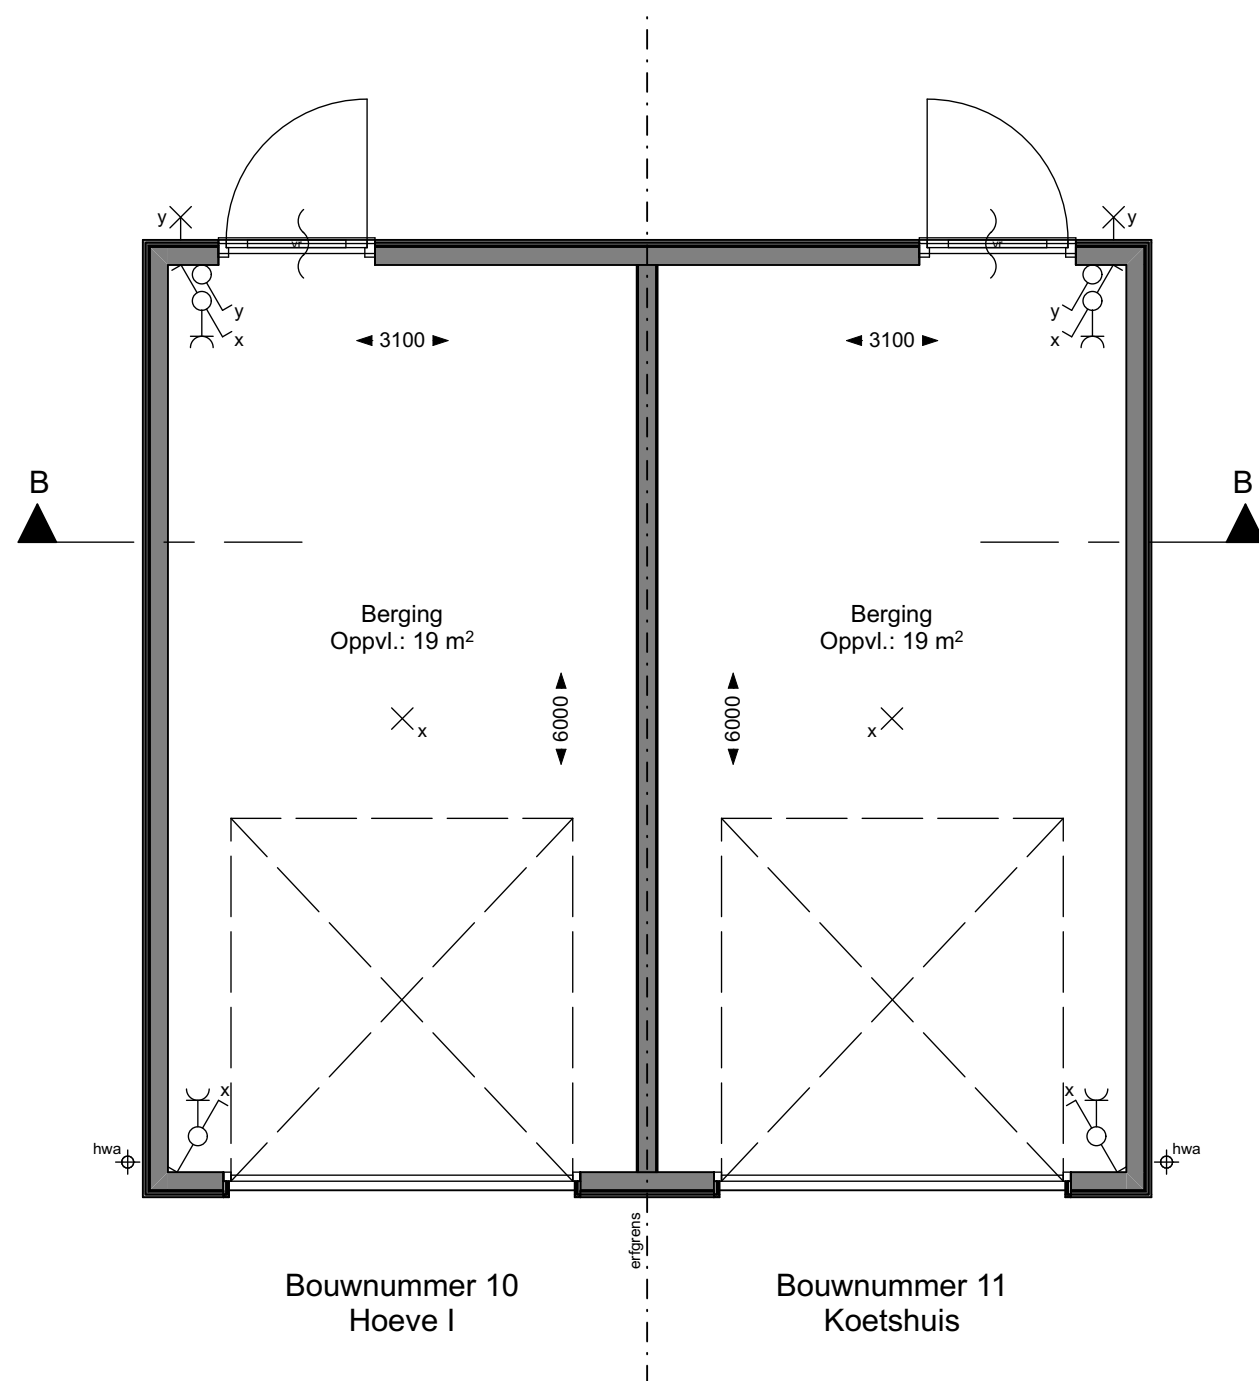

Bouwnummer 10
Hoeve I Bouwnummer 11
Koetshuis

VOORGEVEL

Bouwnummer 11
Koetshuis

RECHTERGEVEL

Bouwnummer 11
Koetshuis Bouwnummer 10
Hoeve I

ACHTERGEVEL

Bouwnummer 10
Hoeve I

LINKERGEVEL

4036+P
2610+P
PEIL=0

DOORSNEDE B-B

BEGANE GROND

DAKTEKENING

BLAD
VK-17, verkooptekening berging bouwnummer 10 en 11

PROJECT
"De Erfjes" Volgerlanden-oost te Hendrik-Ido-Ambacht

Plattegronden, gevels en doorsneden