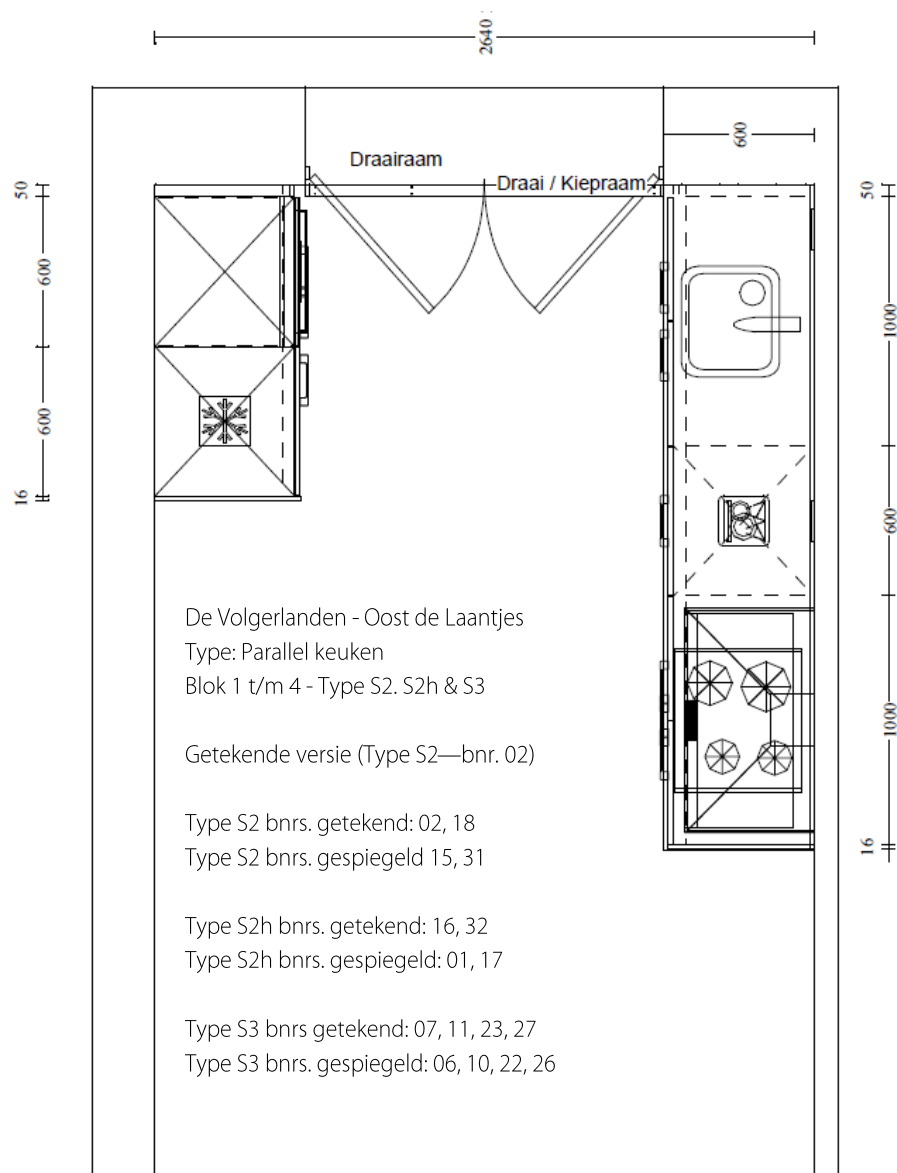

APPARATUUR

Combimagnetron met turbo grill en jet defrost

Keramische kookplaat met 4 zones

Afzuigkap met recirculatiefilters

Koelkast met vriesvak, inhoud 105/15L

Vaatwasser met 6 programma's

Toplaminaat werkblad

RVS **spoelbak**

Éénhendel **mengkraan**

Whirlpool®

Deze apparaten zijn verwerkt in de getoonde keuken. Vanzelfsprekend is het mogelijk uw keuken te voorzien van andere apparatuur of een ander werkblad, dit is te bespreken met onze adviseurs.