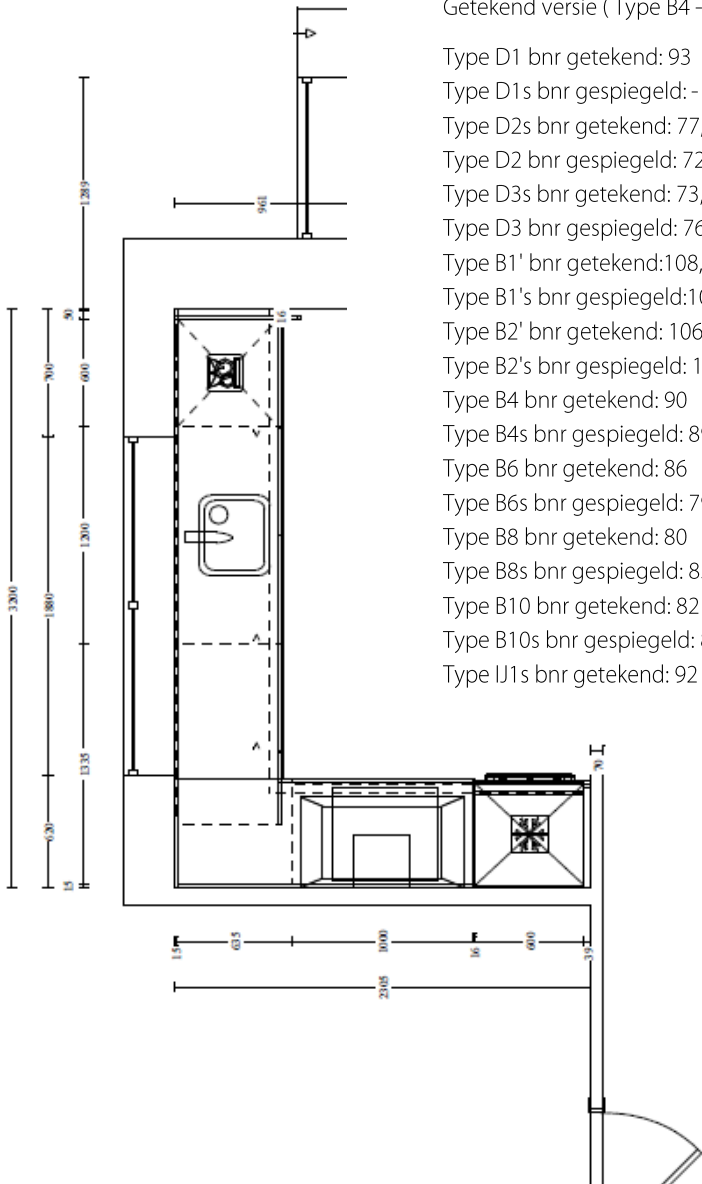

Project: de Volgerlanden-Oost de Laantjes (fase 2)
Type: Rechte keuken

Woning type:D1, D2, D2s, D3, D3s, B1', B1's, B2',
B2's, B4, B4s, B6, B6s, B8, B8s, B10, B10s, IJ1s

Getekend versie (Type B4 - BNR 90)

Type D1 bnr getekend: 93
Type D1s bnr gespiegeld: -
Type D2s bnr getekend: 77, 116
Type D2 bnr gespiegeld: 72, 74, 95, 113
Type D3s bnr getekend: 73, 75, 94, 114
Type D3 bnr gespiegeld: 76, 115
Type B1' bnr getekend:108, 112
Type B1's bnr gespiegeld:105, 109
Type B2' bnr getekend: 106, 110
Type B2's bnr gespiegeld: 107, 111
Type B4 bnr getekend: 90
Type B4s bnr gespiegeld: 89
Type B6 bnr getekend: 86
Type B6s bnr gespiegeld: 79
Type B8 bnr getekend: 80
Type B8s bnr gespiegeld: 85
Type B10 bnr getekend: 82
Type B10s bnr gespiegeld: 83
Type IJ1s bnr getekend: 92

APPARATUUR

Compacte heteluchtoven met magnetronfunctie

Inductie kookplaat met 4 zones

Afzuigkap met recirculatiefilters

Koelkast met vriesvak, inhoud 109/14L

Vaatwasser met 5 programma's

Toplaminaat werkblad

RVS **spoelbak**

Éénhendel **mengkraan**

AEG

Deze apparaten zijn verwerkt in de getoonde keuken. Vanzelfsprekend is het mogelijk uw keuken te voorzien van andere apparatuur of een ander werkblad, dit is te bespreken met onze adviseurs.