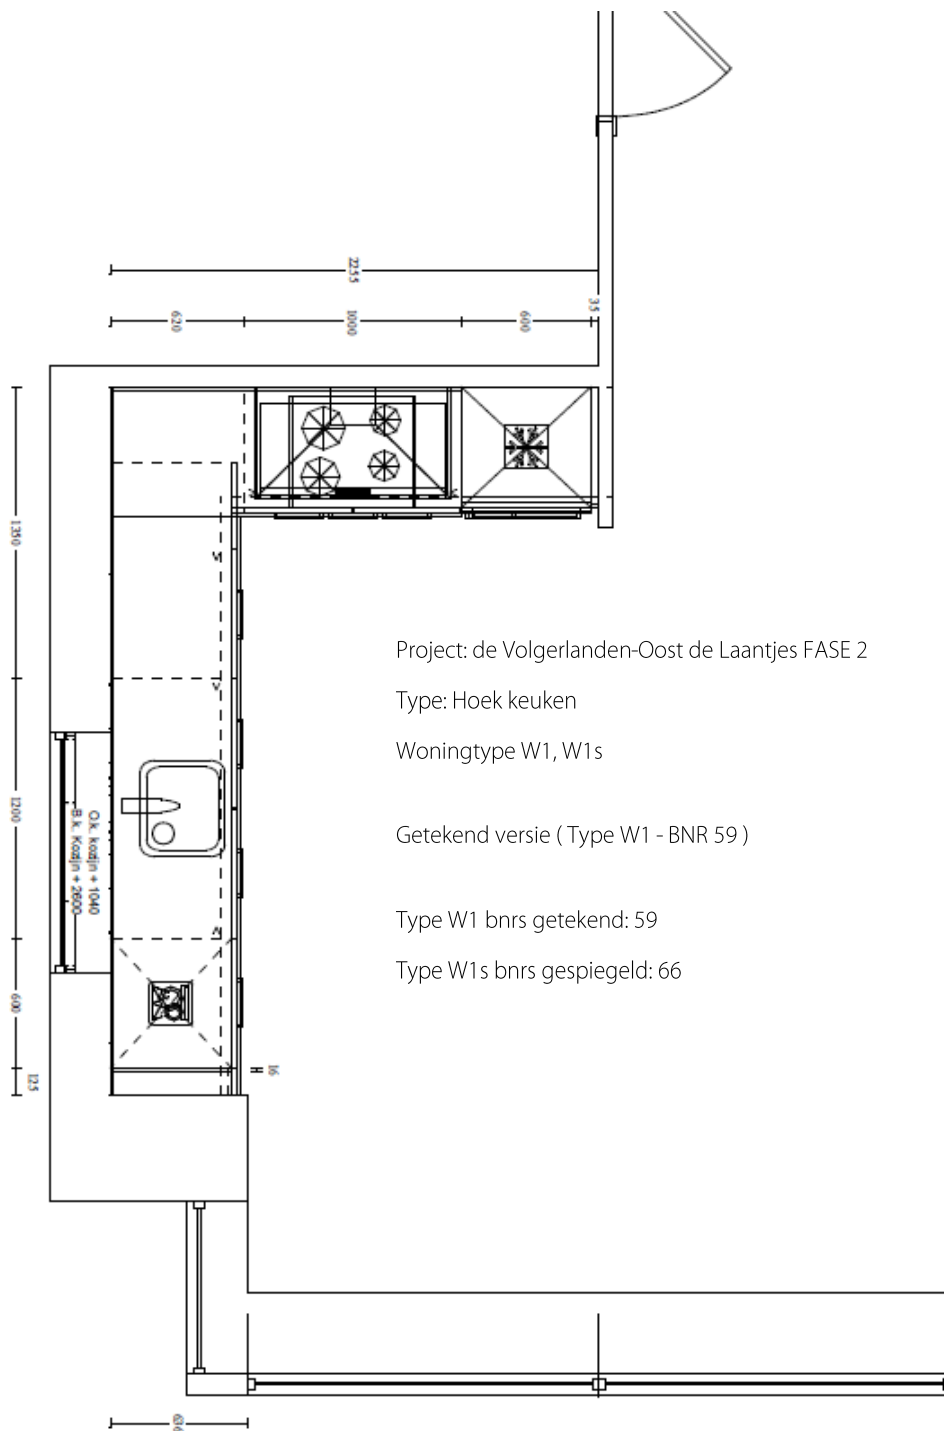

APPARATUUR

Combimagnetron met turbo grill en jet defrost

Keramische kookplaat met 4 zones

Afzuigkap met recirculatiefilters

Koelkast met vriesvak, inhoud 102/16L

Vaatwasser met 6 programma's

Toplaminaat werkblad

RVS **spoelbak**

Éénhendel **mengkraan**

Whirlpool®

Deze apparaten zijn verwerkt in de getoonde keuken. Vanzelfsprekend is het mogelijk uw keuken te voorzien van andere apparatuur of een ander werkblad, dit is te bespreken met onze adviseurs.